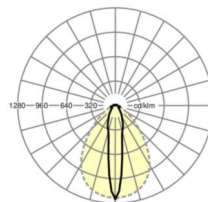

параметры

номер заказа	18344604150
код EAN	4020863336302
номер таможенного тарифа	94051190
Знак прохождения контроля	IP 20, класс защиты I, F, HACCP DIN10500/Food/IFS-пригодность для применения/BRC, Indoor, CE
Степень ударопрочности IK	IK03 (10°C bis 35°C)
Температура окружающей среды	та 10°C в 35°C
Гарантийный срок	5 лет
Государственные программы поддержки	BEG - государственные субсидии для энергосберегающих зданий (действительна только для Германии)

электротехника

Балласт	Электронный драйвер (1 штука)
Мощность системы	64W
сетевое напряжение	230V/50Hz
автоматический предохранитель (пусковой ток)	10 штук/B10, 16 штук/B16, 10 штук/C10, 16 штук/C16
класс энергосбережения/Источник света	B

Оптика

Оснастка	LED, цветопередача/оттенок света CRI ≥ 80 / 4000K
Допуск для координаты цветности (MacAdam)	3SDCM
Фотобиологическая безопасность (светильник)	RG1
Номинальный световой поток	10596lm
Срок службы LED	50000h L80/B10 (Tq 35°C)
светоотдача светильников	166lm/W
Угол излучения	20° (C0) / 80° (C90)
UGR поп./вдоль	25.0 / 27.5

DEEP-LINK

<https://www.regiolum.de/ru/article/18344604150>

Ссылка	LED 11000lm 840
ηLB	100 %
Φ ↓/↑	94 % / 6 %
UGR поп./вдоль	25.0 / 27.5